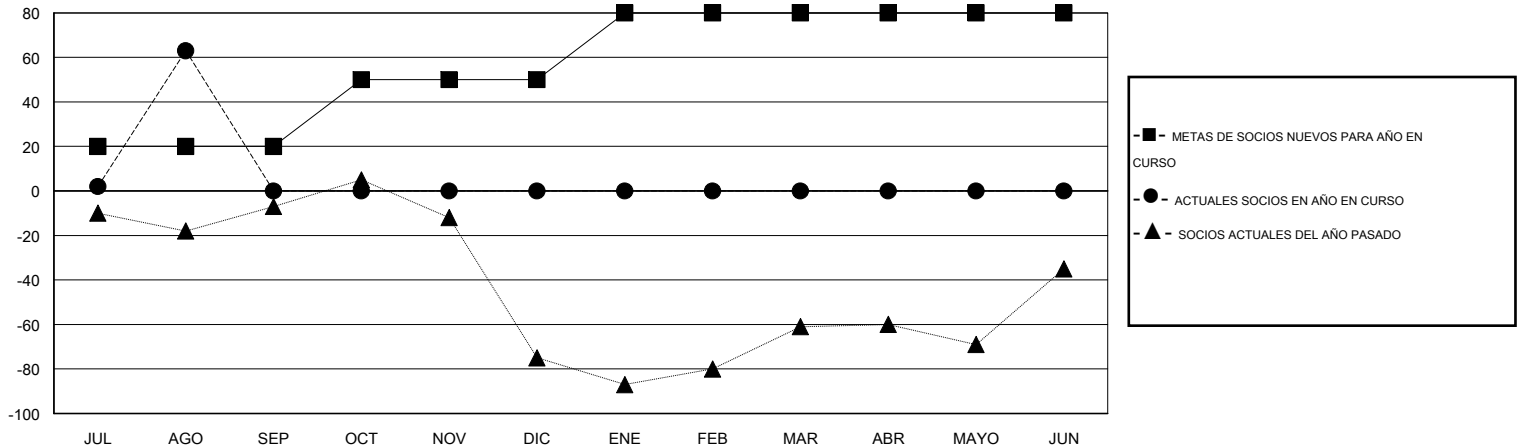

MONTHLY MEMBERSHIP PROGRESS REPORT

District G 1

Results as of: 8/31/2015

GMT: Jaime García Cepeda

UBICACIÓN ECUADOR

GMT DE AE 3

Clubes					socios				
RESULTADOS DE 2015-2016					RESULTADOS DE 2015-2016				
TRIMESTRE	META DE CLUBES NUEVOS	NUEVOS CLUBES	CLUBES DADOS DE BAJA	GANANCIA/PÉRDIDA NETA	TRIMESTRE	META DE SOCIOS NUEVOS	SOCIOS FUNDADORES Y NUEVOS SOCIOS AÑADIDOS	SOCIOS DADOS DE BAJA	GANANCIA/PÉRDIDA NETA
JUL/AGO/SEP	1	1	0	1	JUL/AGO/SEP	20	78	15	63
OCT/NOV/DIC	1	0	0	0	OCT/NOV/DIC	30	0	0	0
ENE/FEB/MAR	1	0	0	0	ENE/FEB/MAR	30	0	0	0
ABR/MAYO/JUN	0	0	0	0	ABR/MAYO/JUN	0	0	0	0

METAS Y CIFRA ACUMULATIVA DE CLUBES NUEVOS

METAS Y CIFRA ACUMULATIVA DE SOCIOS

CLUBES DADOS DE BAJA: 0	15 CLUBS OF 54 AÑADIERON 1 O MÁS SOCIOS NUEVOS	<u>DISTRIBUCIÓN POR SEXO</u>
		MASCULINO 692 (48.53%)
		FEMENINO 734 (51.47%)
<u>SOCIOS DADOS DE BAJA</u>	CLIC AQUÍ PARA DATOS DE SALUD DE CLUB	SOCIOS EN UNIDAD FAMILIAR 466
FALLECIDOS 3		CABEZA DE FAMILIA 197
CLUB CANCELADO 0		NO ES CABEZA DE FAMILIA 269
OTRO 12		
TOTAL 15		