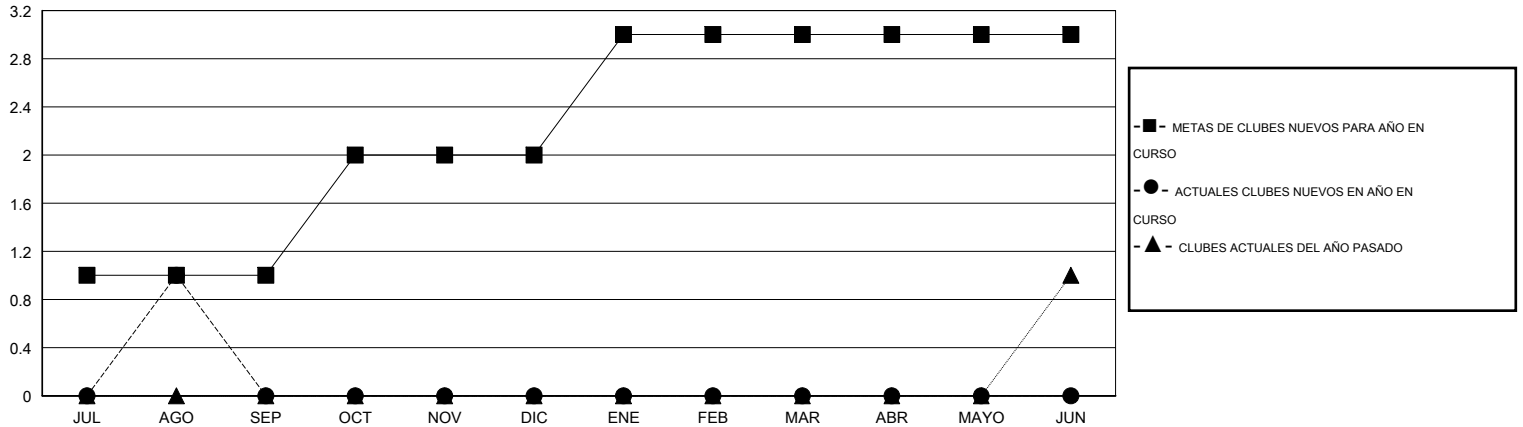

MONTHLY MEMBERSHIP PROGRESS REPORT

District G 1

Results as of: 8/31/2015

GMT: Jaime García Cepeda

UBICACIÓN ECUADOR

GMT DE AE 3

Clubes					socios				
RESULTADOS DE 2015-2016					RESULTADOS DE 2015-2016				
TRIMESTRE	META DE CLUBES NUEVOS	NUEVOS CLUBES	CLUBES DADOS DE BAJA	GANANCIA/PÉRDIDA NETA	TRIMESTRE	META DE SOCIOS NUEVOS	SOCIOS FUNDADORES Y NUEVOS SOCIOS AÑADIDOS	SOCIOS DADOS DE BAJA	GANANCIA/PÉRDIDA NETA
JUL/AGO/SEP	1	1	0	1	JUL/AGO/SEP	20	78	15	63
OCT/NOV/DIC	1	0	0	0	OCT/NOV/DIC	30	0	0	0
ENE/FEB/MAR	1	0	0	0	ENE/FEB/MAR	30	0	0	0
ABR/MAYO/JUN	0	0	0	0	ABR/MAYO/JUN	0	0	0	0

METAS Y CIFRA ACUMULATIVA DE CLUBES NUEVOS

METAS Y CIFRA ACUMULATIVA DE SOCIOS

CLUBES DADOS DE BAJA: 0	15 CLUBS OF 54 AÑADIERON 1 O MÁS SOCIOS NUEVOS	<u>DISTRIBUCIÓN POR SEXO</u>
		MASCULINO 692 (48.53%)
		FEMENINO 734 (51.47%)
<u>SOCIOS DADOS DE BAJA</u>	CLIC AQUÍ PARA DATOS DE SALUD DE CLUB	SOCIOS EN UNIDAD FAMILIAR 466
FALLECIDOS 3		CABEZA DE FAMILIA 197
CLUB CANCELADO 0		NO ES CABEZA DE FAMILIA 269
OTRO 12		
TOTAL 15		